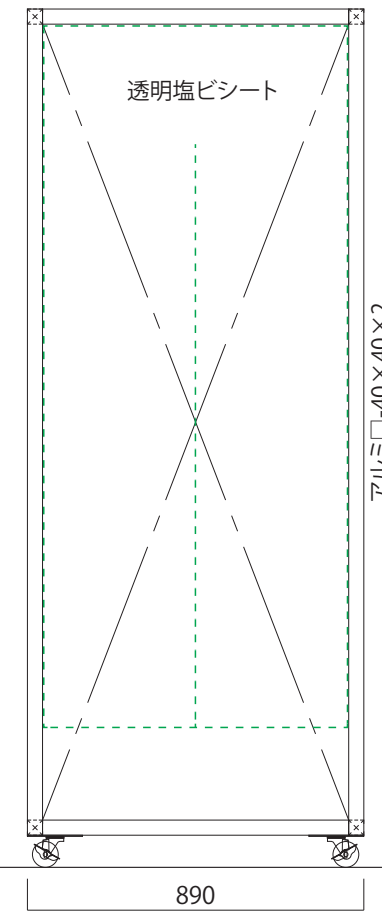

仕様

フレーム材:アルミ□-40×40(Lピース組)
キャスター:SGC-65ELS
ハカマ:33mm幅(331000)
外装材:アルミ複合板3t/透明アクリル5t
照明:LED

<上面>

□:透明塩ビシート

<左側面>

<正面>

<右側面>

<背面>

<底面>

仕様

フレーム材:アルミ□-40×40(Lピース組)
キャスター:SGC-65ELS
ハカマ:33mm幅(331000)
外装材:アルミ複合板3t/透明アクリル5t
照明:LED