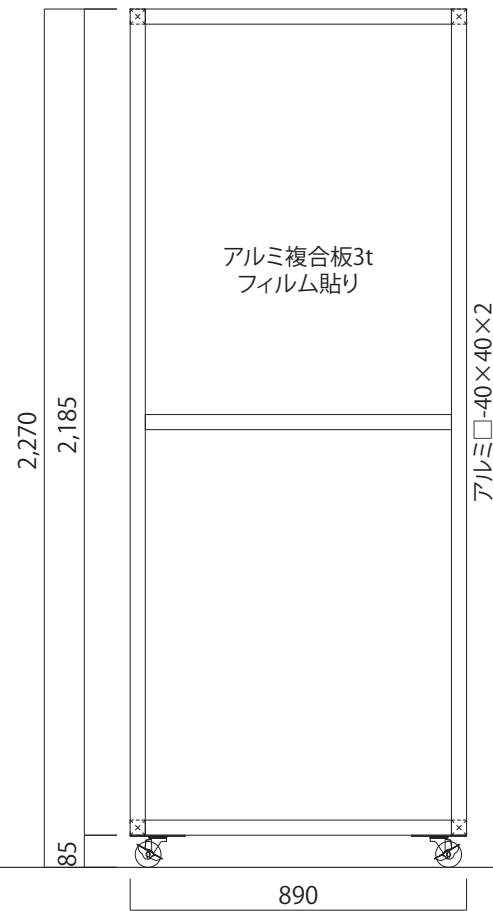

仕様

フレーム材:アルミ□-40×40(Lピース組)
キャスター:SGC-65ELS
ハカマ:33mm幅(331000)
外装材:アルミ複合板3t/透明アクリル5t
照明:LED

<上面>

□:透明塩ビシート

<左側面>

<正面>

<右側面>

<背面>

<底面>

仕様

フレーム材:アルミ□-40×40(Lピース組)
キャスター:SGC-65ELS
ハカマ:33mm幅(331000)
外装材:アルミ複合板3t/透明アクリル5t
照明:LED