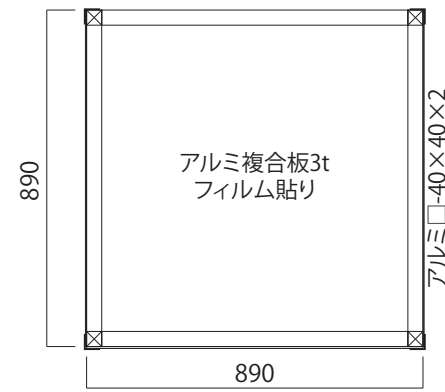

仕様

フレーム材:アルミ□-40×40(Lピース組)
キャスター:SGC-65ELS
ハカマ:33mm幅(331000)
外装材:アルミ複合板3t/透明アクリル5t
照明:LED

<上面>

□:透明塩ビシート

<左側面>

<正面>

<右側面>

<背面>

<底面>

仕様

フレーム材:アルミ□-40×40(Lピース組)
キャスター:SGC-65ELS
ハカマ:33mm幅(331000)
外装材:アルミ複合板3t/透明アクリル5t
照明:LED