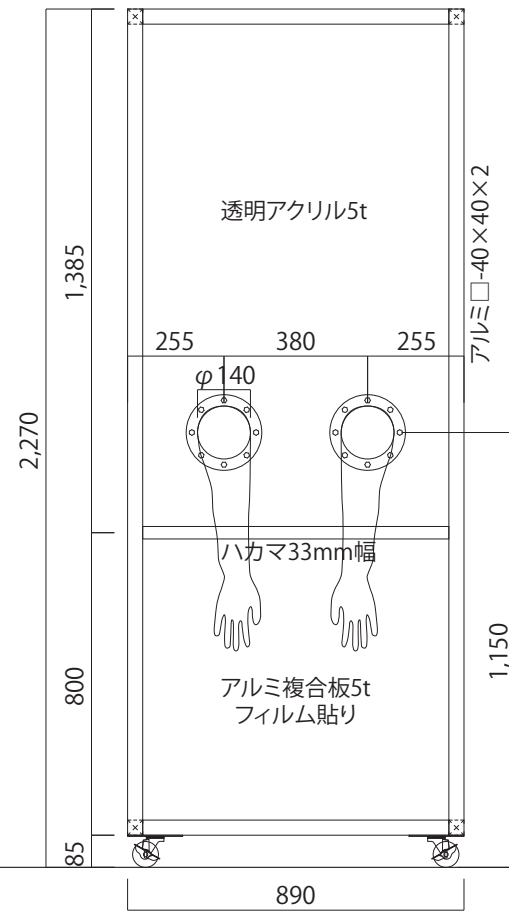

仕様

フレーム材:アルミ□-40×40(Lピース組)
キャスター:SGC-65ELS
ハカマ:33mm幅(331000)
外装材:アルミ複合板3t/透明アクリル5t
照明:LED

<上面>

□:透明塩ビシート

<左側面>

<正面>

<右側面>

<背面>

<底面>

仕様

フレーム材:アルミ□-40×40(Lピース組)
キャスター:SGC-65ELS
ハカマ:33mm幅(331000)
外装材:アルミ複合板3t/透明アクリル5t
照明:LED