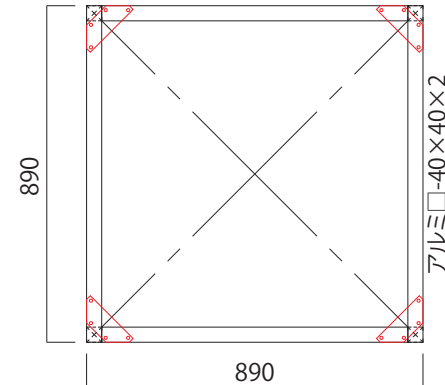

仕様

フレーム材:アルミ□-40×40(Lピース組)
キャスター:SGC-65ELS
ハカマ:33mm幅(331000)
外装材:アルミ複合板3t/透明アクリル5t
照明:LED

<上面>

□:透明塩ビシート

<左側面>

<正面>

<右側面>

<背面>

<底面>

仕様

フレーム材:アルミ□-40×40(Lピース組)
キャスター:SGC-65ELS
ハカマ:33mm幅(331000)
外装材:アルミ複合板3t/透明アクリル5t
照明:LED